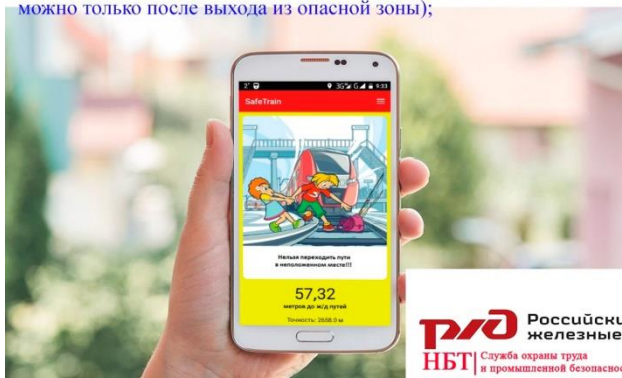

РЖД Российские железные дороги
НБТ Служба охраны труда и промышленной безопасности

Просматривай маршрут онлайн

Отслеживай историю передвижений по датам