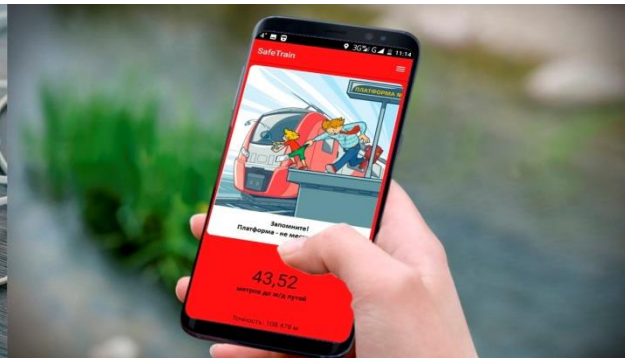

Приложение SafeTrain- Берегись поезда - позволяет реализовать следующие основные функции:
Оповещение пользователя о приближении к опасной зоне (железнодорожные пути).
Блокирование проигрывания контента (музыка, видео и т.д.) при попадании в опасную зону (запустить проигрывание контента, возможно только после выхода из опасной зоны);

SMS оповещение третьей стороны (родителей), об отключении ребенком приложения, об отключении геолокации, о попадании в опасную зону;
Родительский контроль местонахождения ребенка (Трекинг - просмотр маршрута следования Пользователя, на устройстве третьей стороны с установленным приложением).
Загрузить приложение возможно через Google Play Market.